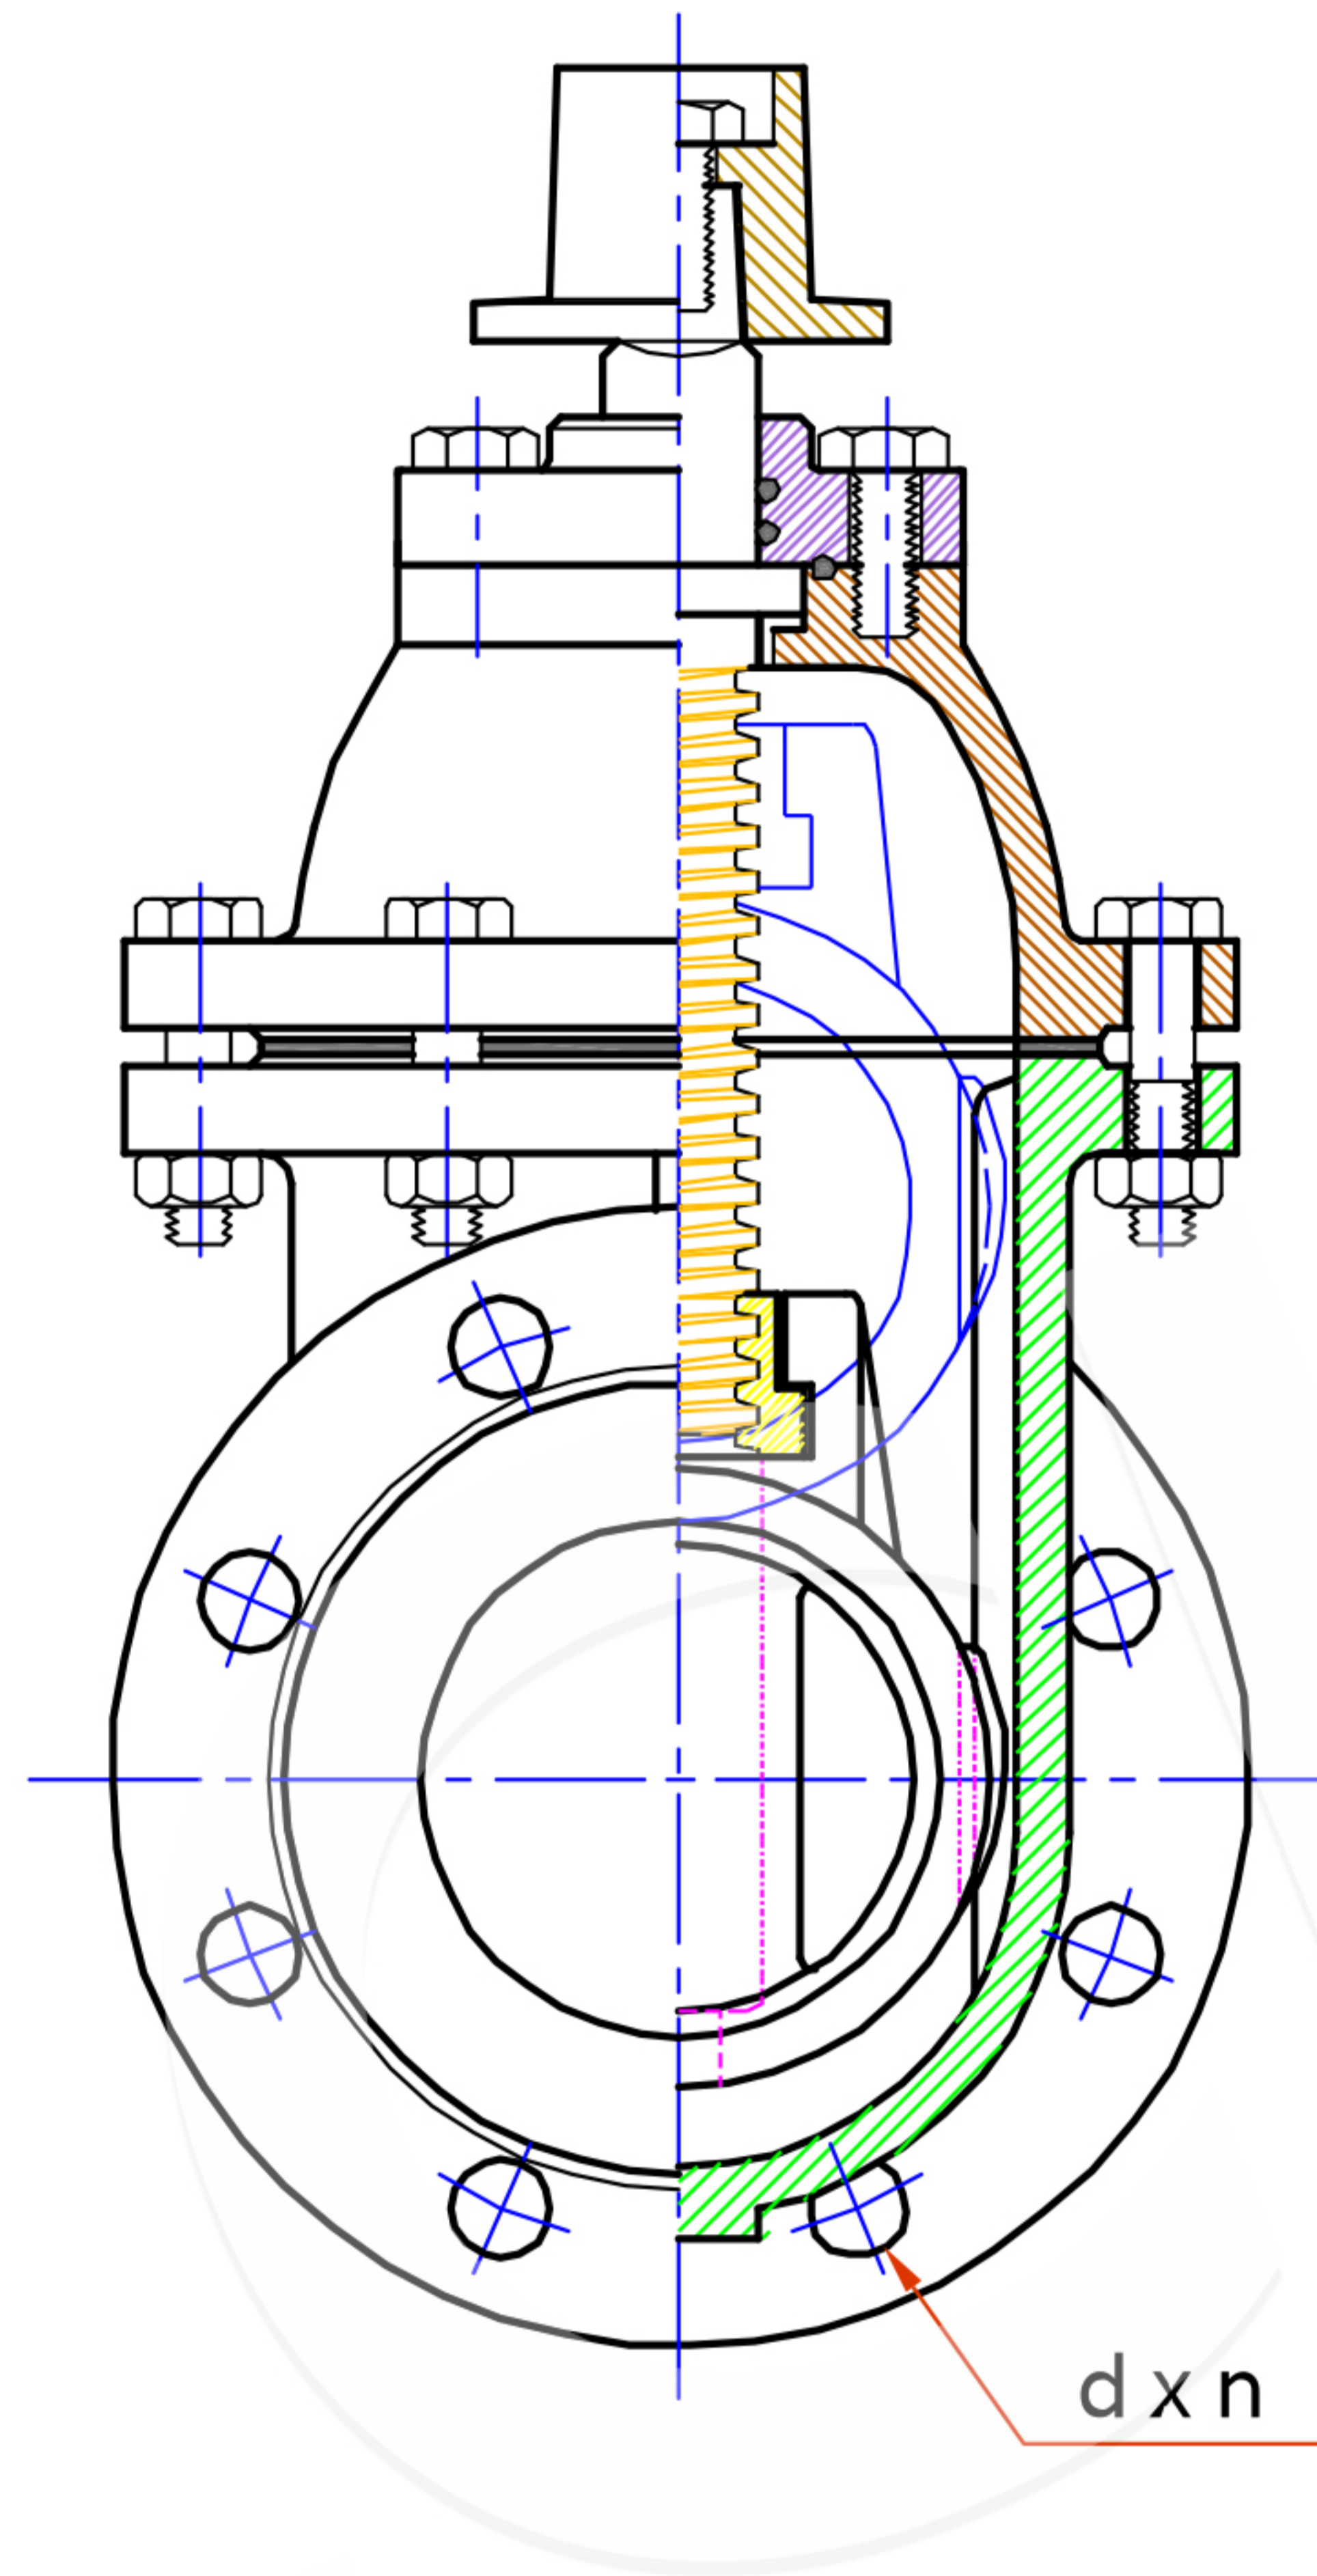

ประตูน้ำใต้ดิน

Size	D	C	G	d	n	e	B	F	H	L
50	165	125	99	19	4	9	17	3	182	178
80	200	160	132	19	8	9	21	3	278	203
100	220	180	156	19	8	10	21	3	280	229
150	285	240	211	23	8	11	23	3	350	267
200	340	295	266	23	8	13	23	3	410	292
250	395	350	319	23	12	16	25	3	485	330
300	445	400	370	23	12	17	24	4	536	356
400	565	515	480	28	16	22	28	4	410	406
500	670	620	582	28	20	25	30	4	485	457
600	780	725	682	31	20	27.4	31	5	536	508